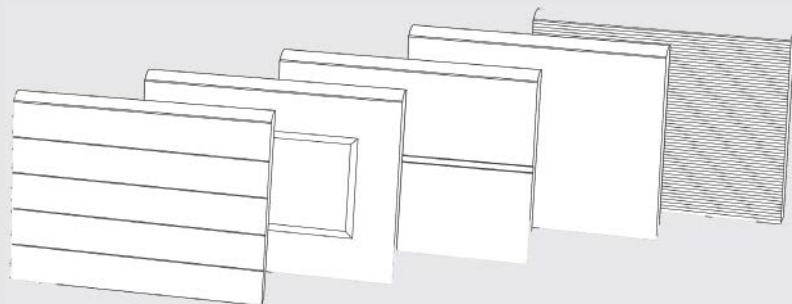

**AKCE**

Platí pro vrata se všemi druhy panelu, které máme standardně v nabídce (vždy o síle 40 mm) v barvě bílé, v kterémkoli odstínu dle vzorníku RAL (kromě metalických barev) i s digitálním potiskem technologií DURA PRINT ve všech provedeních. Tato akce se vztahuje i na veškeré imitace dřeva, kovu a barevné fólie.

Rozměry akčních vrat jsou vždy přesně na míru až do rozměru 3500 x 2500 mm, nebo až do šířky 5250 mm a výšky 2375 mm!\*\*

\*Pro vrata do šířky 2500 mm a výšky 2125 mm platí následující: cena 23.990 Kč je doporučená cena pro koncového zákazníka včetně pohonu, ovladače, montáže a 15% DPH pro panel lamela woodgrain v bílé barvě a lakovaný zlatý dub a tmavý dub (ořech). Dále platí pro panely lamela stucco v barvách antracit RAL 7016, stříbrná RAL 9006, hnědá RAL 8014, modrá RAL 5010, červená RAL 3000, zelená RAL 6005 a šedá metalická RAL 9007.

Vrata v této jedinečné akci jsou vyráběna přesně na míru pro otvory do rozměru 3500 x 2500 mm, nebo až do šířky 5250 mm a výšky 2375 mm.

Je možno si vybrat libovolný typ standardně dodávaných panelů. Do akce jsou zařazena i vrata s digitálním potiskem unikátní technologií DURA PRINT. Více informací o technologii i aktuální nabídku motivů naleznete na [www.duraprint.cz](http://www.duraprint.cz).